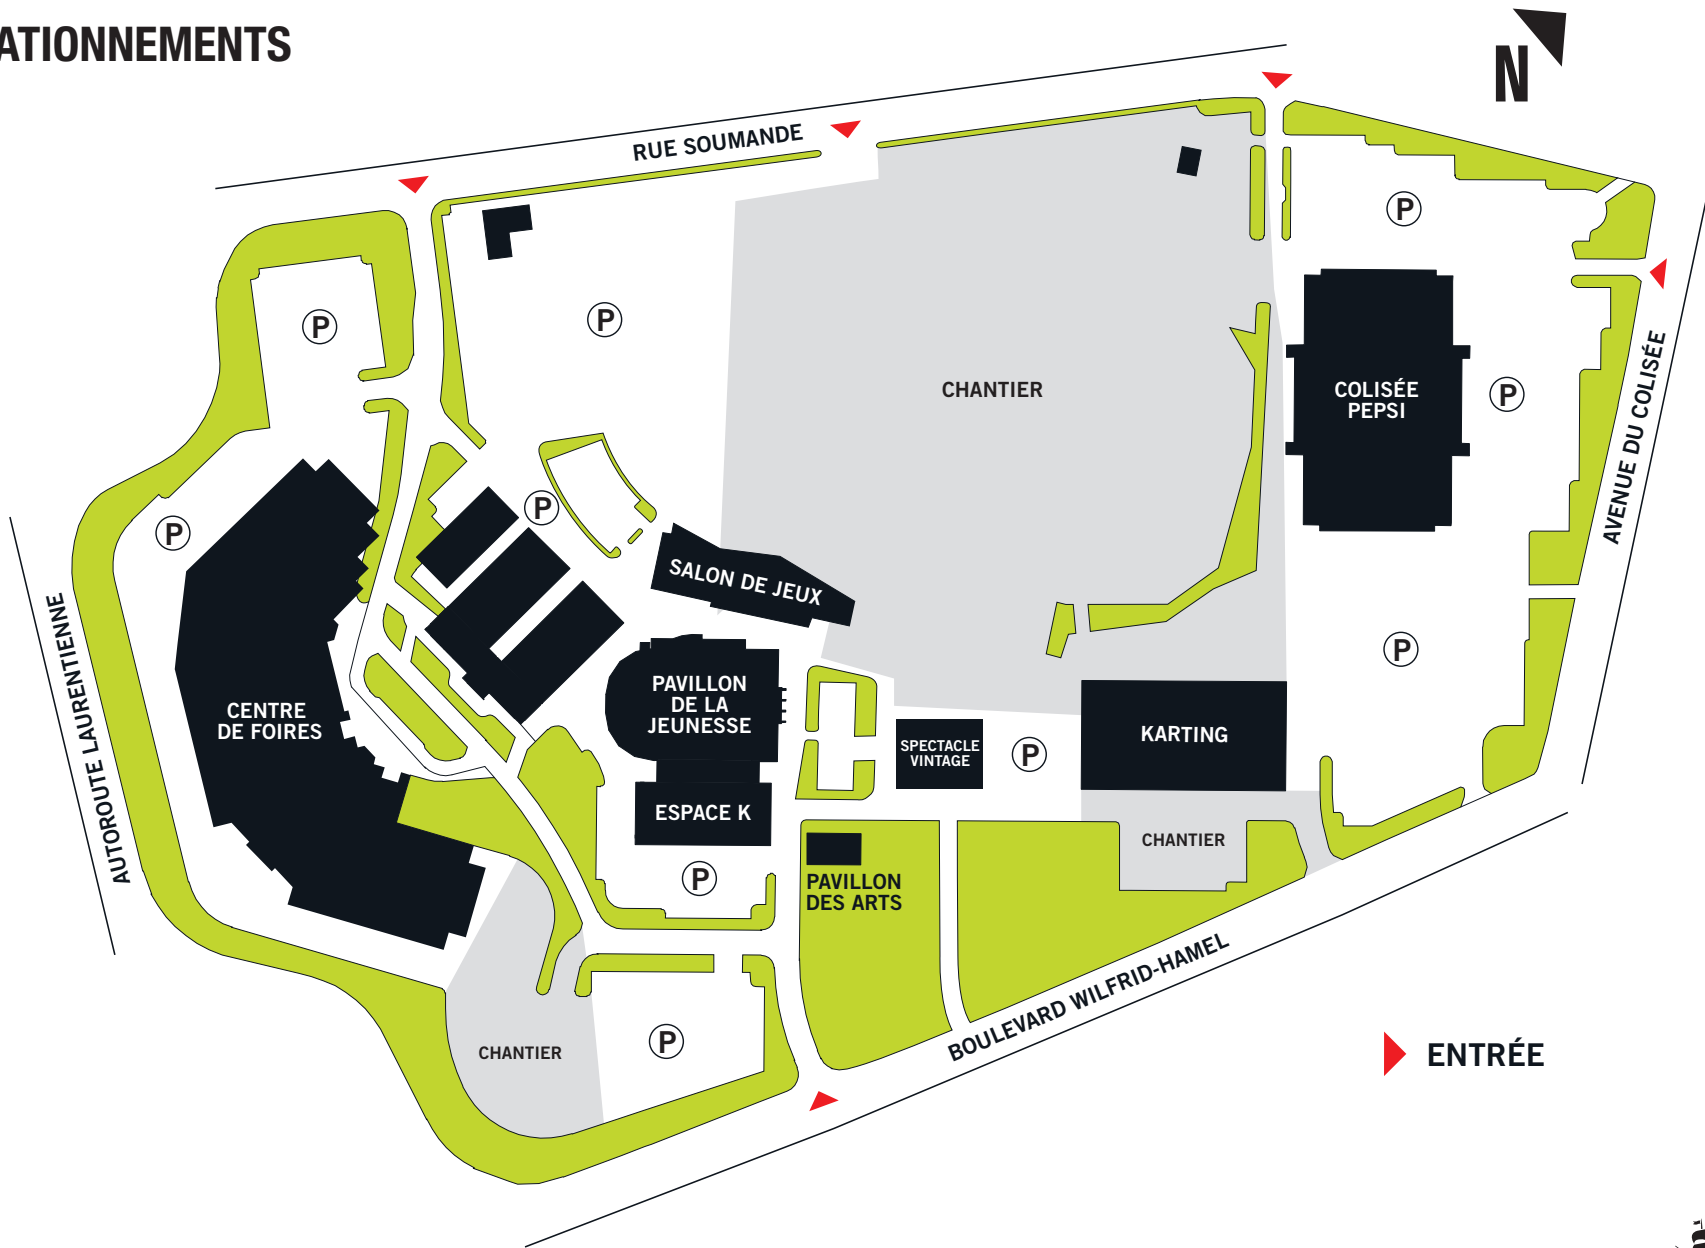

STATIONNEMENTS

▶ ENTRÉE